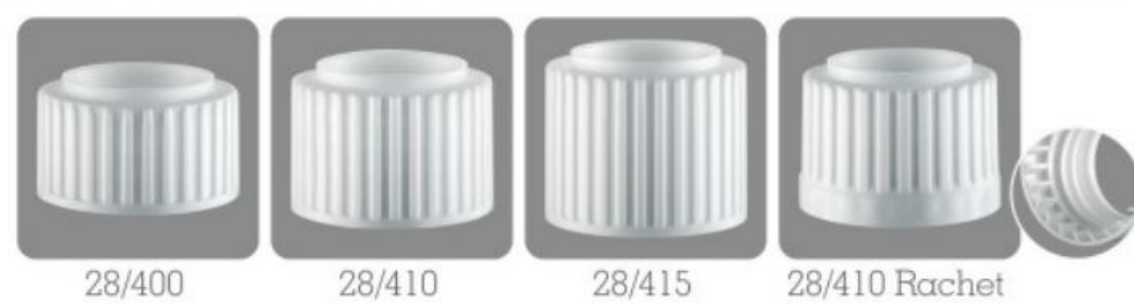

Cover Options

Nozzle Options

Trigger Options

Closure Size Options

Simple Trigger Sprayer

E201 series
Discharge Rate: 0.65-0.85ml/T

E201-1

E201-2