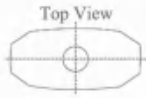

# Glass Bottles 100ml

GP-070B

L78 x W37 x H104 mm

230.0 g

100ml

FEA15

GP-081B

L92 x W39 x H94 mm